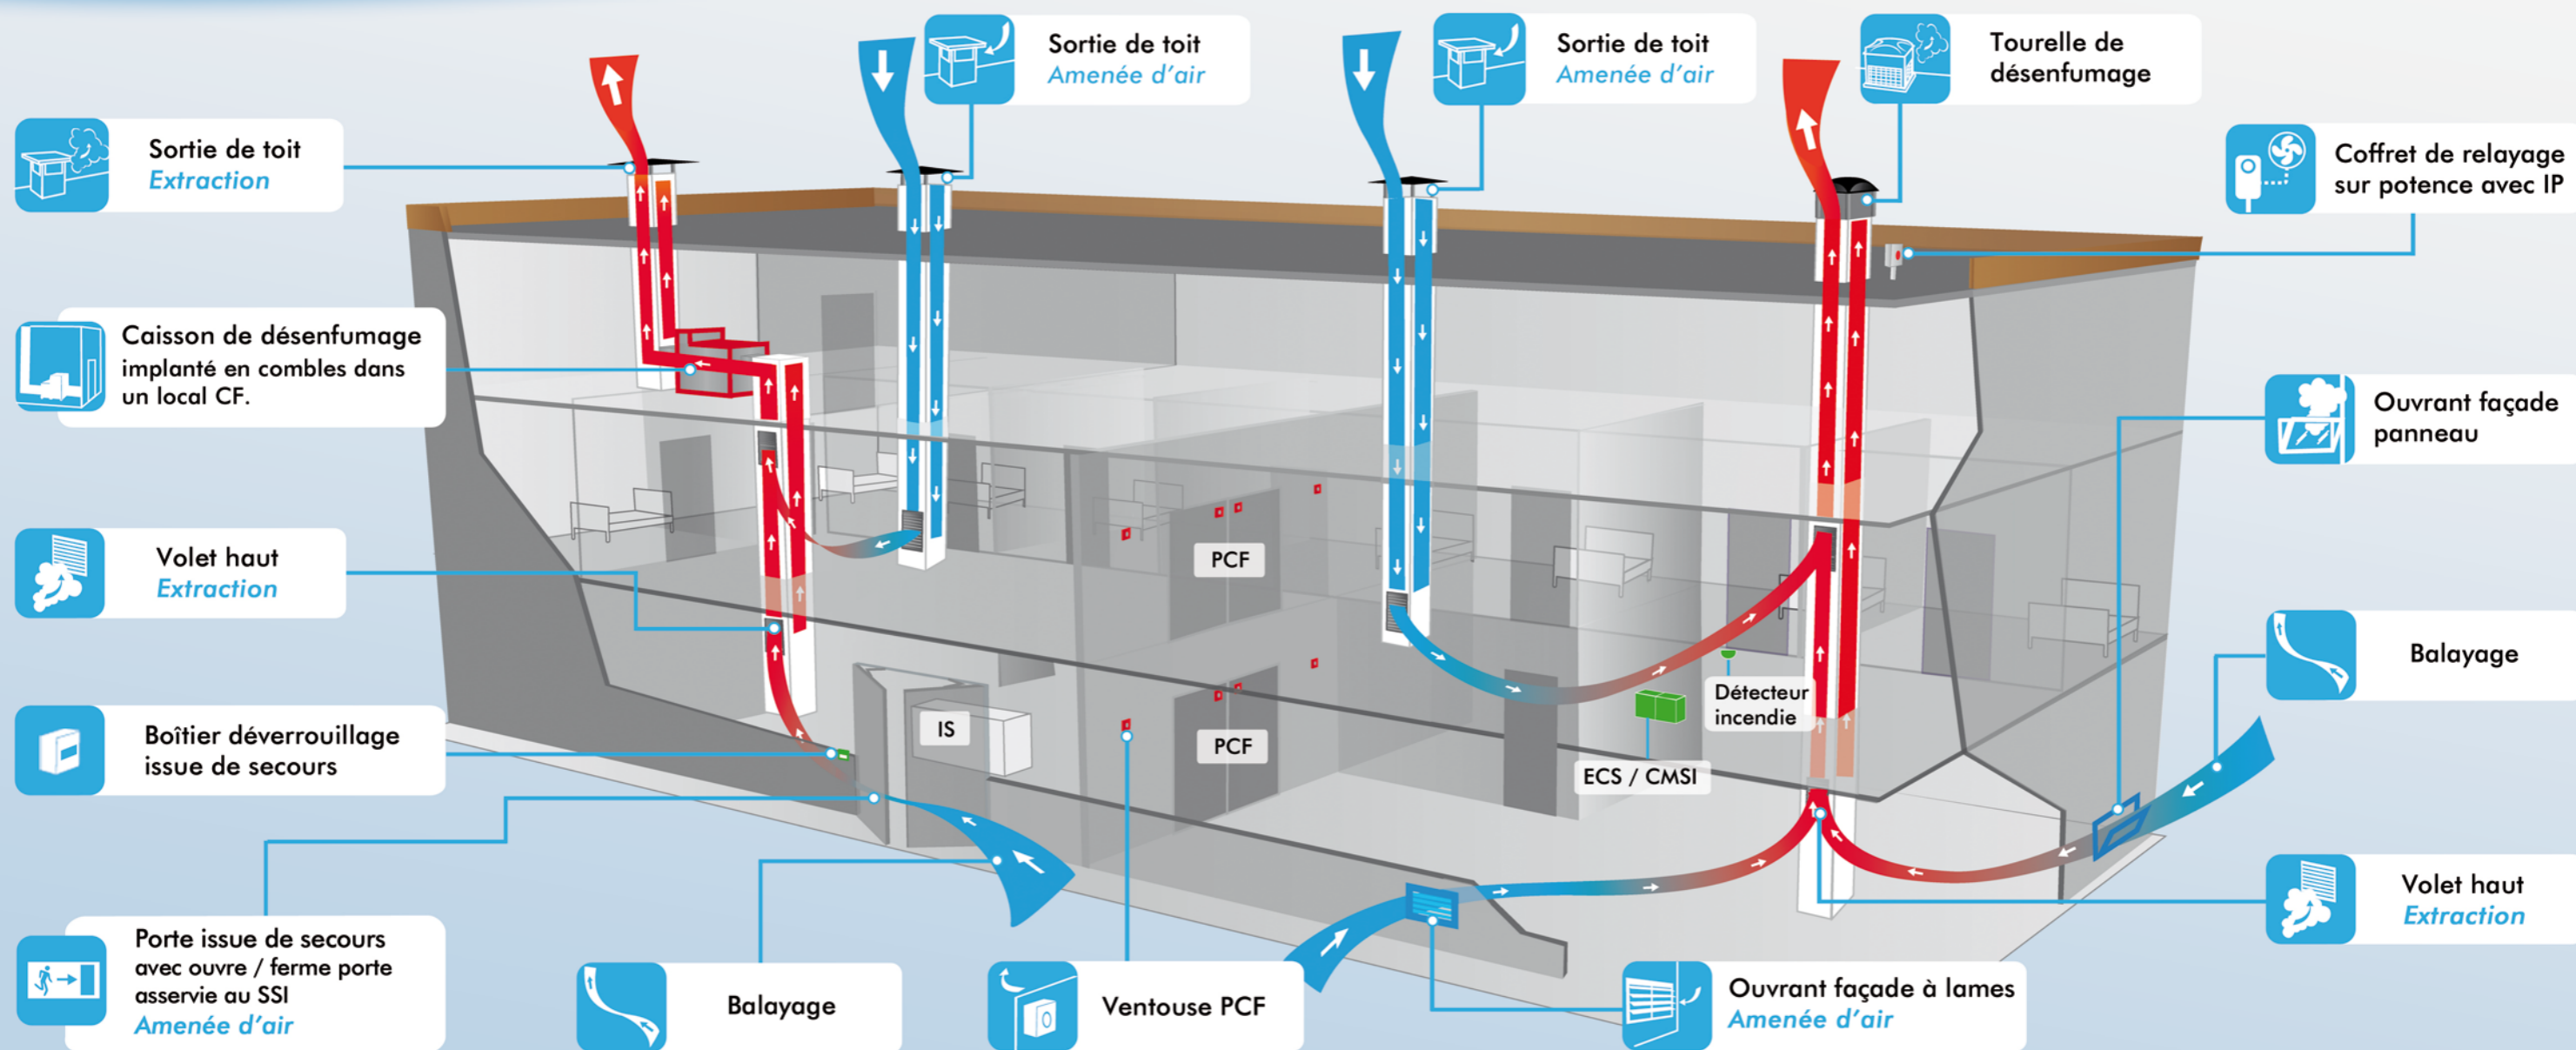

DMF propose une suite de prestations très spécialisées permettant de garantir :

La performance optimum du système installé

Une qualité de réalisation

La conformité aux normes et à la réglementation

Choisir DMF c'est :

- La garantie d'un résultat conforme aux normes et à la réglementation.
- Une capacité à prendre en compte tout au long d'un projet, les aléas et à faire évoluer les études en conséquence.
- Des travaux tous corps d'état pour une garantie de résultat global.
- Une garantie décennale, couvrant l'ensemble des corps d'état concourant à la mise en sécurité.
- L'expertise d'une ingénierie associée à l'expérience terrain de professionnels de la sécurité incendie.
- Une maintenance préventive, corrective de tous les DAS.
- La maîtrise des coûts et des délais.

Audit

Choix de la solution technique

Structure existante

Contraintes d'exploitation

La prise en compte à la fois des structures existantes et des contraintes d'exploitation est déterminante pour le choix de la solution technique.
À ce titre, DMF effectue préalablement des études et un audit de l'existant.

Réalisation

La coordination
En phase de réalisation, l'installation de désenfumage mécanique exige la collaboration de nombreux corps d'état : maçons, plâtriers, électriciens, plombiers, couvreurs, mécaniciens que DMF sait faire travailler ensemble sur des processus harmonisés.